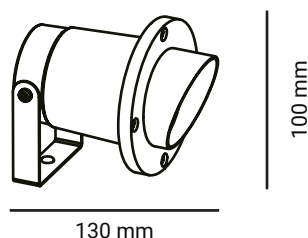

Faretto da Giardino

Orientabile

Corpo ► PC

Unendo design moderno e funzionalità, crea effetti luminosi ricercati e garantisce un'atmosfera accogliente e sicura. Una soluzione di illuminazione elegante e di qualità è per valorizzare gli spazi esterni.

Caratteristiche generali	
Codice articolo	IPN65P
Attacco	GU10
Tipologia	1xGU10 (non inclusa)
Indice di protezione	65

Altre caratteristiche	
Garanzia	2 anni